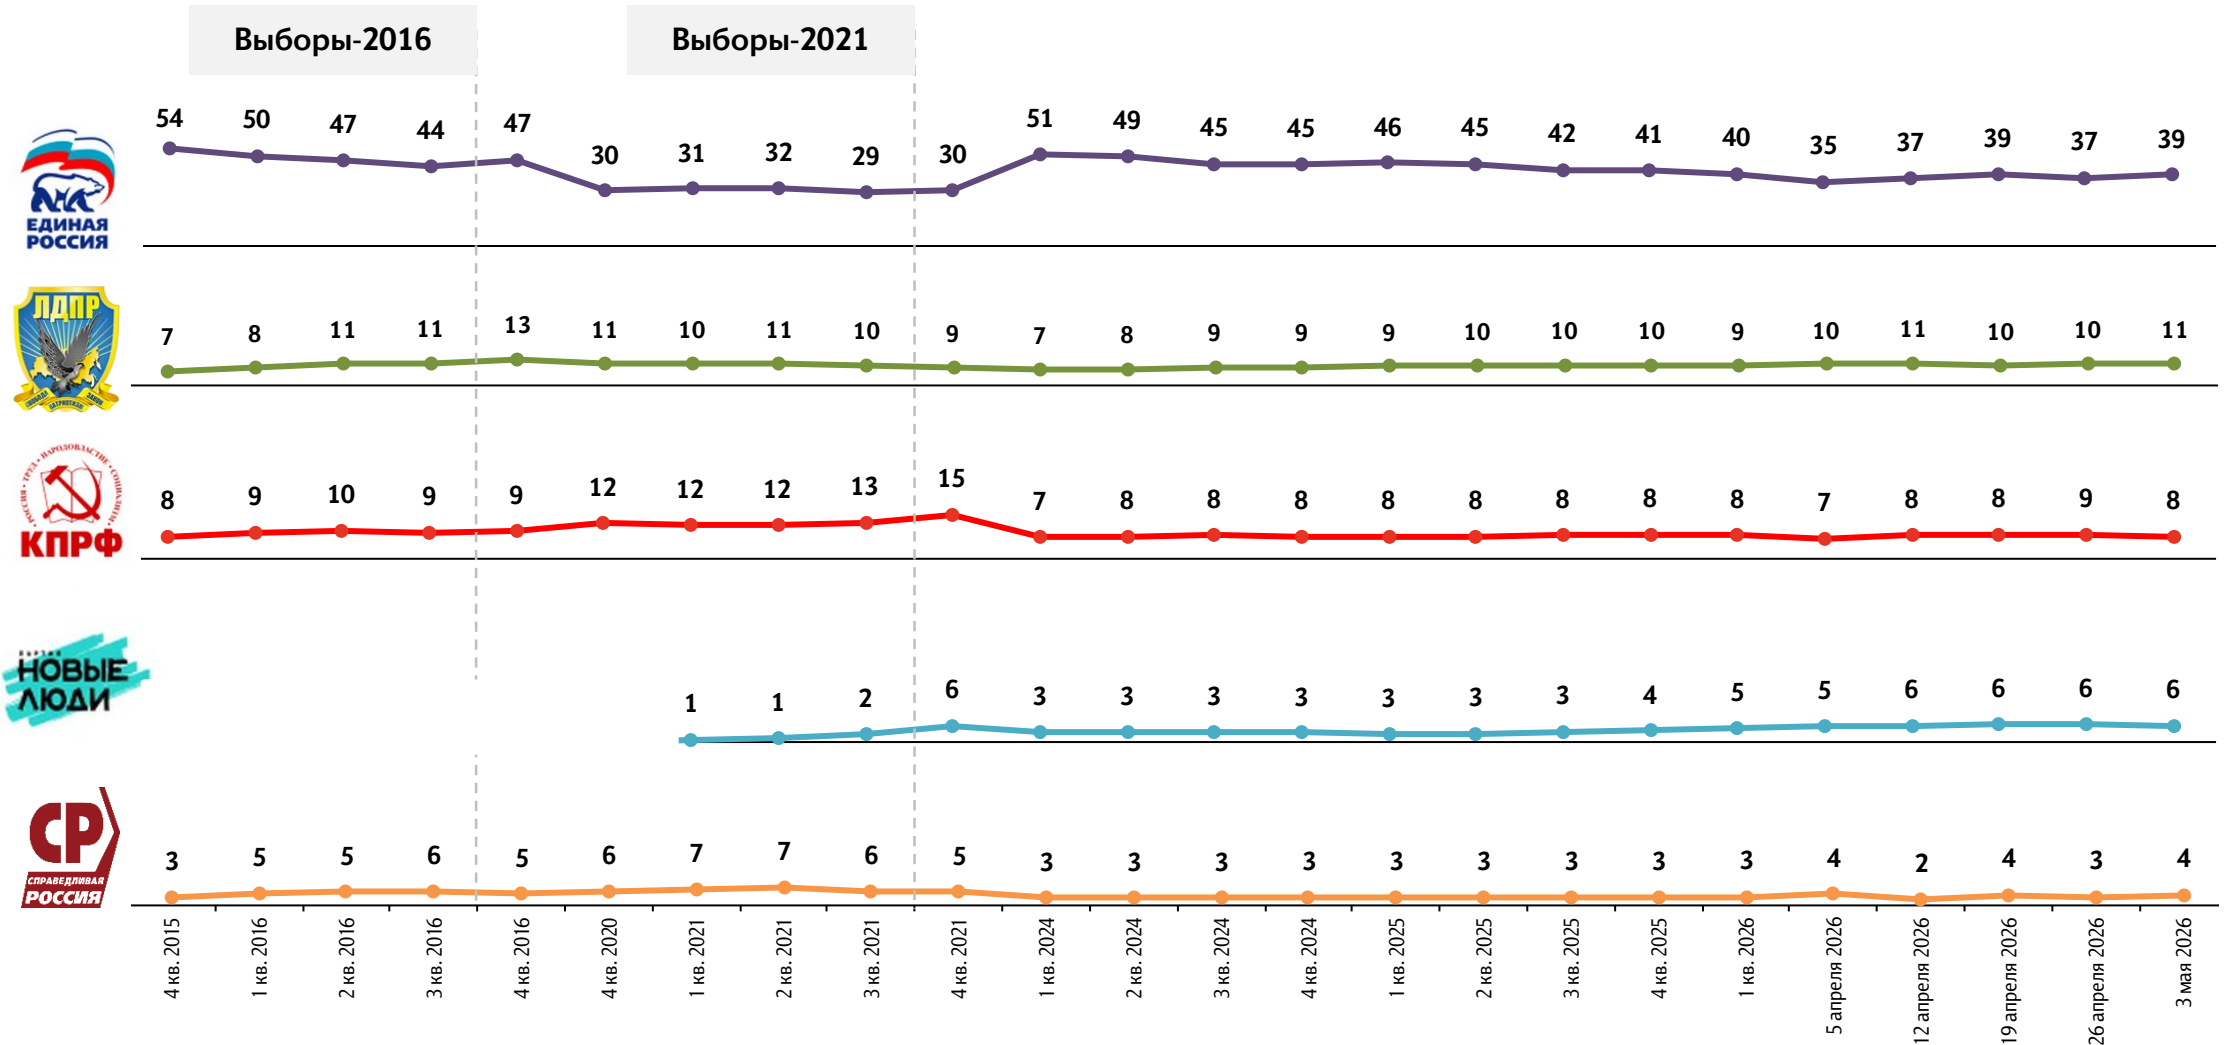

Электоральные рейтинги партий. К выборам в Госдуму-2026

Еженедельный опрос
«ФОМнибус».
51 субъект РФ,
97 населённых пунктов

Метод опроса:
по месту жительства
респондента

Объем выборки:
1500 респондентов
18 лет и старше

Статистическая
погрешность
не превышает 3,6%

Данные на графиках
приводятся в % от всех
опрошенных

? Представьте себе, что в следующее воскресенье состоятся очередные выборы в Государственную думу. Скажите, пожалуйста, как, за какую партию Вы бы проголосовали? (Карточка, один ответ.)